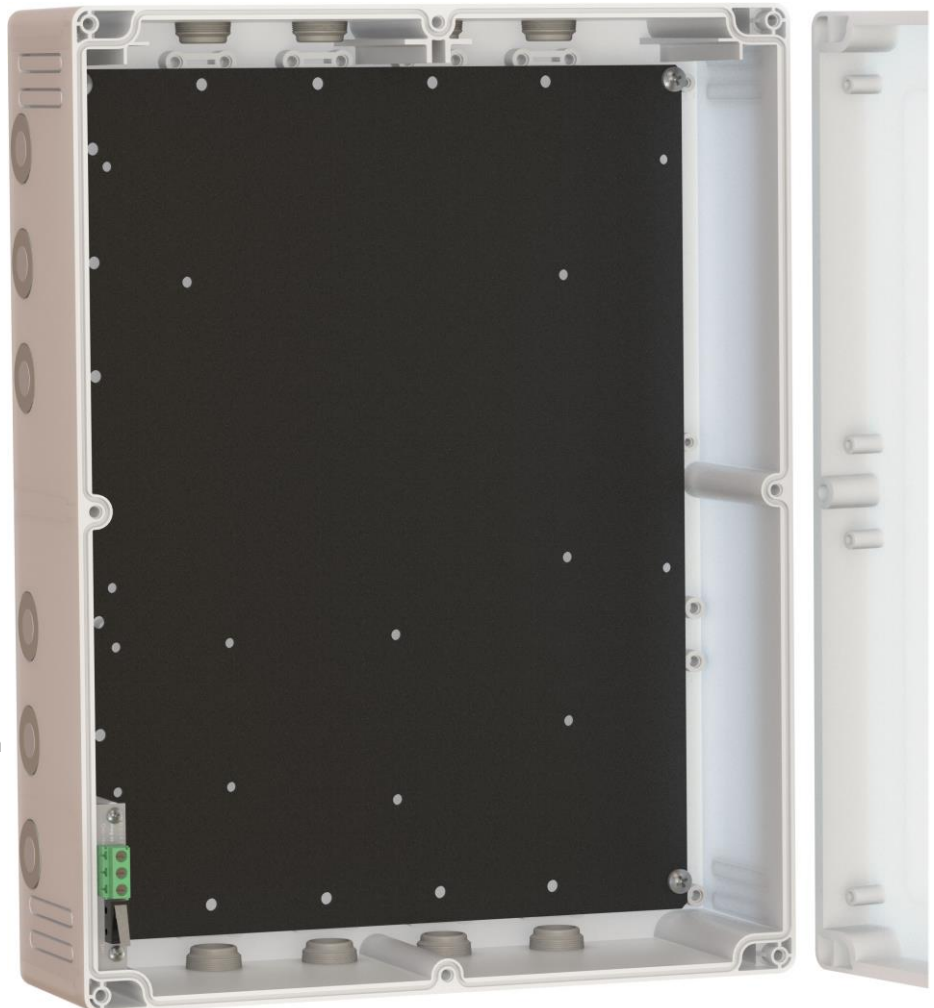

### Boks:

Materiale: ABS  
Farge: RAL 9002 (Lys grå)  
Dimensjoner: 300x230x90 mm  
Vekt: 1.8 kg  
Beskyttelse: IP54 (EN 60529)  
Slagfasthet: IK07  
Isolasjon: Total elektrisk beskyttelse  
Flammeklasse: UL 94 HB

### Monteringsplate:

Materiale: Stål  
Tykkelse: 2 mm  
Farge: Sort

### Kabelinnføringer:

Antall: 14 stykk  
Materiale: TPE membran  
Kabel diameter.: 1 - 9 mm

**Elbox ABS 300.230.90 UNIVERSAL** er designet som en universalkapsling for installasjon for kundespesifiserte varianter av kretskort og moduler.

Sabotasjebryter leveres montert inkludert et lite kretskort med tilkoblinger for utgående alarm signaler. Med sine 14 stykk kabelinnføringer med strekkavlastere forenkles kabeltilkoblingen og installasjonstiden reduseres betraktelig. Det er også plass for DIN skinner, og annet utstyr så dette gjør at produktet enkelt kan utvides med annet utstyr under installasjonen. 8 stykk spesialskruer for lokket samt 4 stykk skruer for veggmontering medfølger.